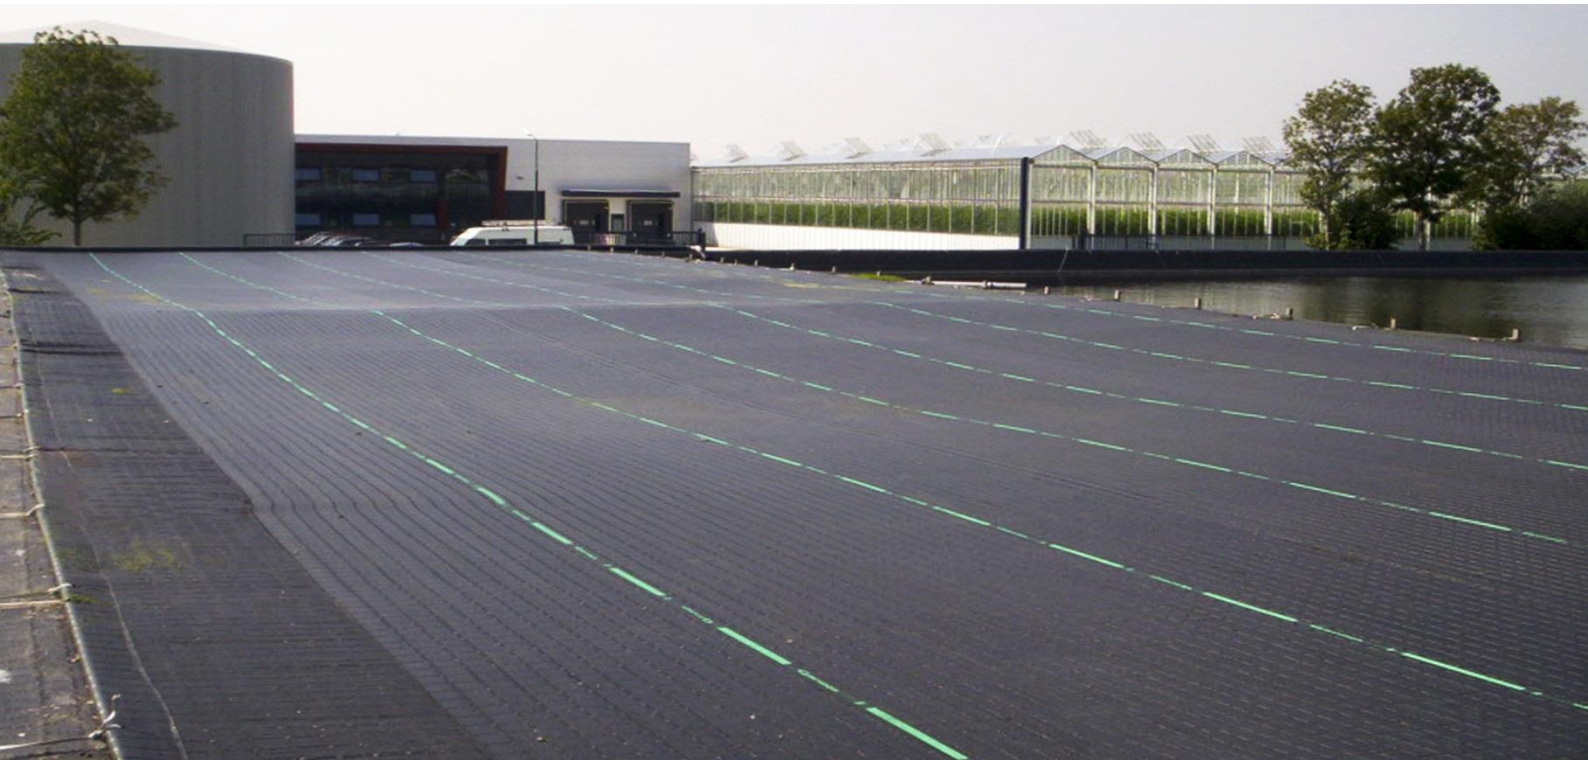

Anti-alg spanzeil voor bassins

Anti-alg spanzeil voor waterbassins

Naast een drijvend afdekzeil leveren wij ook een spanzeil. Ook dit zeil voorkomt verontreiniging van het water door algengroei of inwaaiende vervuiling als bladeren, zand of takken.

Het spanzeil wordt gemaakt van zwart HDPE bandjesweefsel, genaamd Genatex en is rondom voorzien van een open zoom voor het aanbrengen van een kasbuis*) of verwarmings-pijp*) in de zoom.

Het zeil wordt afgespannen door middel van een leidselband met ratelgespen, bevestigd aan een verankeringspaal*) in de teen van de dijk. Standaard toe te passen bij bassins met een breedte tot en met 20 meter.

*) niet in de levering begrepen

Voordelen:

- Geschikt voor zowel rechte als gerende bassins tot 20 meter breed
- Compact transportvolume
- Afmetingen tot 2000 m² uit één stuk mogelijk
- Geleverd inclusief installatiematerialen en technische handleiding
- Zeer eenvoudig te installeren zonder speciaal gereedschap
- Geschikt voor afdekking van elk type wateropslag in de tuinbouw
- Water doorlaatbaar
- Maximale reductie van algengroei door vrijwel lichtdichte afsluiting van bassin
- Onderhoudsarm
- Hoge UV-bestendigheid.