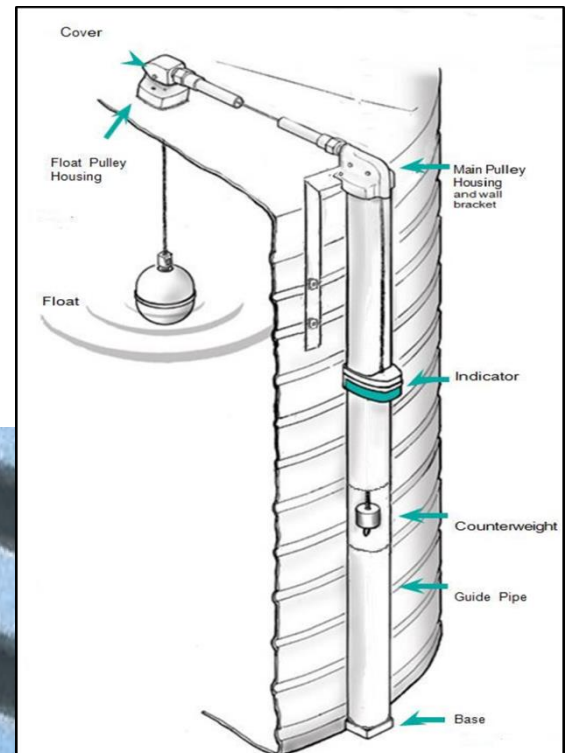

# Genap Niveau Indicator

Nauwkeurige, goed zichtbare niveau indicator

## Genap introduceert een niveau indicator voor watersilo's

De Genap niveau indicator is geschikt voor silo's tot 5.0 meter hoog en voor elke diameter silo.

De goed zichtbare indicator wordt geleverd met de externe geleidebuis en alle noodzakelijke bevestigingsmiddelen om deze op de silo aan te brengen.

De Genap niveau indicator werkt met een vlotter en een contragewicht in combinatie met een koord en katrollen, zodat een echt nauwkeurige indicatie van het waterniveau in de silo wordt aangegeven.

De Genap niveau indicator wordt verpakt in een kartonnen koker en kan eenvoudig zelf worden geïnstalleerd in een nieuwe of bestaande silo.